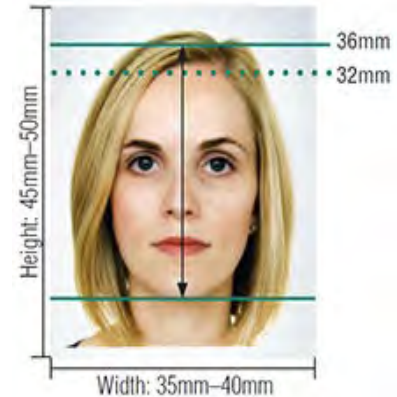

Australian Passport Photos Guidelines (updated 14.08.2024)

Please note the following photo requirements:

- › The chin to crown measurement must be between **32mm - 36mm**.
- › High quality
- › Digitally enhanced photos are **not** acceptable.
- › Neutral expression, mouth closed, and eyes look straight at the camera.
- › Clear facial visibility (hair out of face, no shadows, no head coverings, **no glasses** and no reflections from accessories).
- › Plain light background.

Chính phủ Úc

Bộ Ngoại giao và Thương mại

Tổng Lãnh Sự Quán Úc tại Thành phố Hồ Chí Minh

Bộ phận Hộ chiếu

Hướng dẫn chụp hình Hộ chiếu Úc (cập nhật 14.08.2024)

Quý khách vui lòng lưu ý các yêu cầu sau:

- › Kích thước khuôn mặt (cằm đến đỉnh đầu) từ **32mm - 36mm**
- › Chất lượng hình rõ nét và **không được chỉnh sửa**.
- › Mặt tự nhiên (không biểu cảm), không mở miệng, và mắt nhìn thẳng vào ống kính.
- › Thấy rõ toàn bộ khuôn mặt (tóc không che mặt, không phủ bóng, không đội nón/ trùm khăn, **không đeo kính** và không bị phản chiếu từ đồ trang sức).
- › Phong nền trơn, màu sáng.