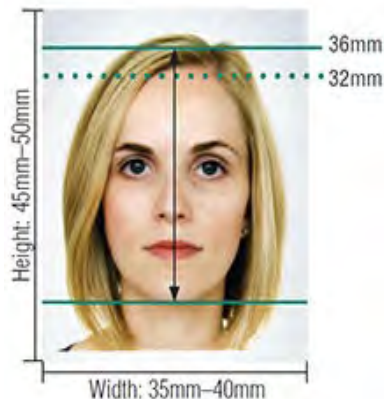

Chính phủ Úc

Bộ Ngoại giao và Thương mại

Tổng Lãnh Sự Quán Úc tại Thành phố Hồ Chí Minh

Bộ phận Hộ chiếu

Hướng dẫn chụp hình Hộ chiếu Úc (cập nhật 14.08.2024)

Quý khách vui lòng lưu ý các yêu cầu sau:

- › Kích thước khuôn mặt (cằm đến đỉnh đầu) từ **32mm - 36mm**
- › Chất lượng hình rõ nét và **không được chỉnh sửa**.
- › Mặt tự nhiên (không biểu cảm), không mở miệng, và mắt nhìn thẳng vào ống kính.
- › Thấy rõ toàn bộ khuôn mặt (tóc không che mặt, không phủ bóng, không đội nón/ trùm khăn, **không đeo kính** và không bị phản chiếu từ đồ trang sức).
- › Phong nền trơn, màu sáng.