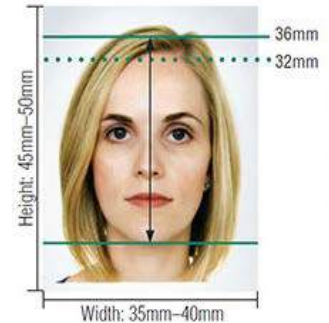

## Australian Passport Photos Guidelines (updated 25.10.2019)

Please note the following photo requirements:

- > The chin to crown measurement must be between **32mm - 36mm**.
- > High quality
- > Digitally enhanced photos are **not** acceptable.
- > Neutral expression, mouth closed, and eyes look straight at the camera.
- > Clear facial visibility (hair out of face, no shadows, no head coverings, **no glasses** and no reflections from accessories).
- > Plain light background.

# Hướng dẫn chụp hình Hộ chiếu Úc (cập nhật 25.10.2019)

Quý khách vui lòng lưu ý các yêu cầu sau:

- › Kích thước khuôn mặt (cằm đến đỉnh đầu) từ **32mm - 36mm**
- › Chất lượng hình rõ nét và **không được chỉnh sửa**.
- › Mặt tự nhiên (không biểu cảm), không mở miệng, và mắt nhìn thẳng vào ống kính.
- › Thấy rõ toàn bộ khuôn mặt (tóc không che mặt, không phủ bóng, không đội nón/ trùm khăn, **không đeo kính** và không bị phản chiếu từ đồ trang sức).
- › Phong nền trơn, màu sáng.