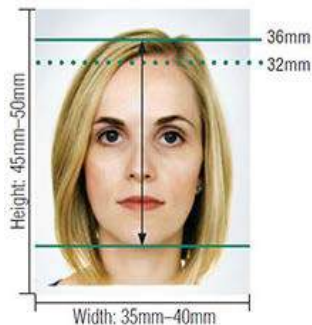

# Hướng dẫn chụp hình Hộ chiếu Úc (cập nhật 25.10.2019)

Quý khách vui lòng lưu ý các yêu cầu sau:

- › Kích thước khuôn mặt (cằm đến đỉnh đầu) từ **32mm - 36mm**
- › Chất lượng hình rõ nét và **không được chỉnh sửa**.
- › Mặt tự nhiên (không biểu cảm), không mở miệng, và mắt nhìn thẳng vào ống kính.
- › Thấy rõ toàn bộ khuôn mặt (tóc không che mặt, không phủ bóng, không đội nón/ trùm khăn, **không đeo kính** và không bị phản chiếu từ đồ trang sức).
- › Phong nền trơn, màu sáng.